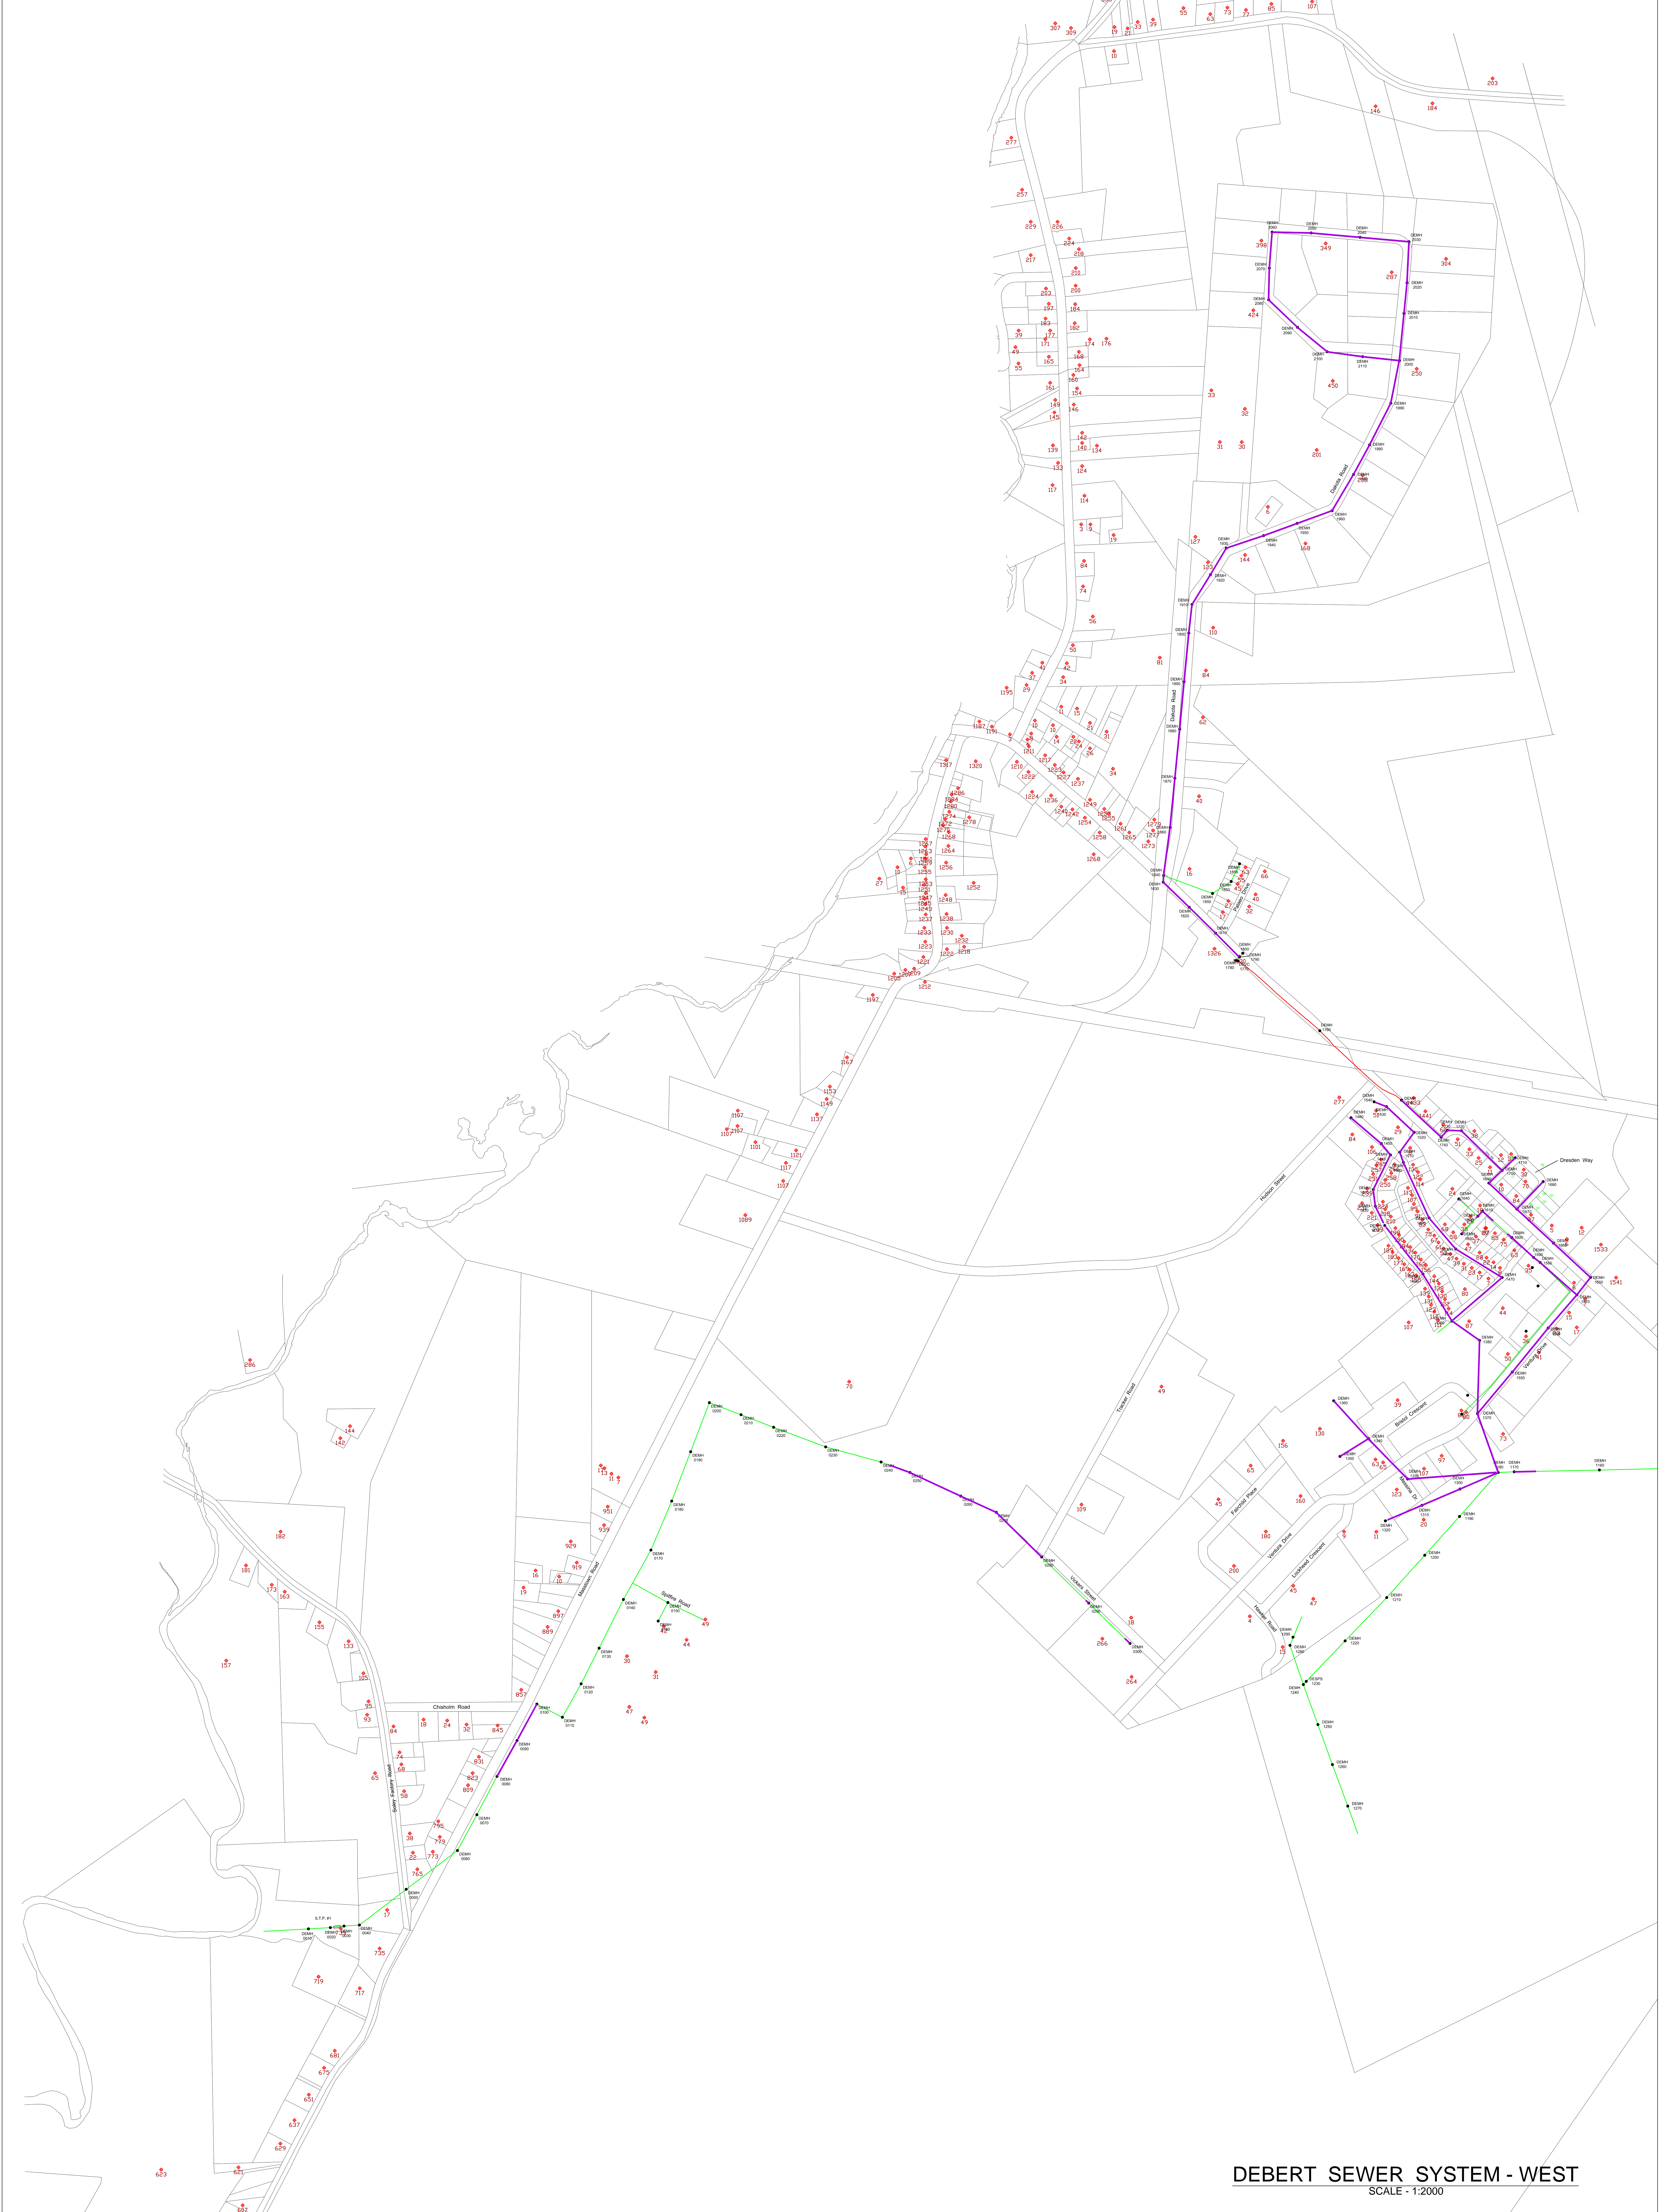

**DEBERT SEWER SYSTEM - EAST**

SCALE - 1:2000

**DEBERT SEWER SYSTEM - WEST**

SCALE - 1:2000